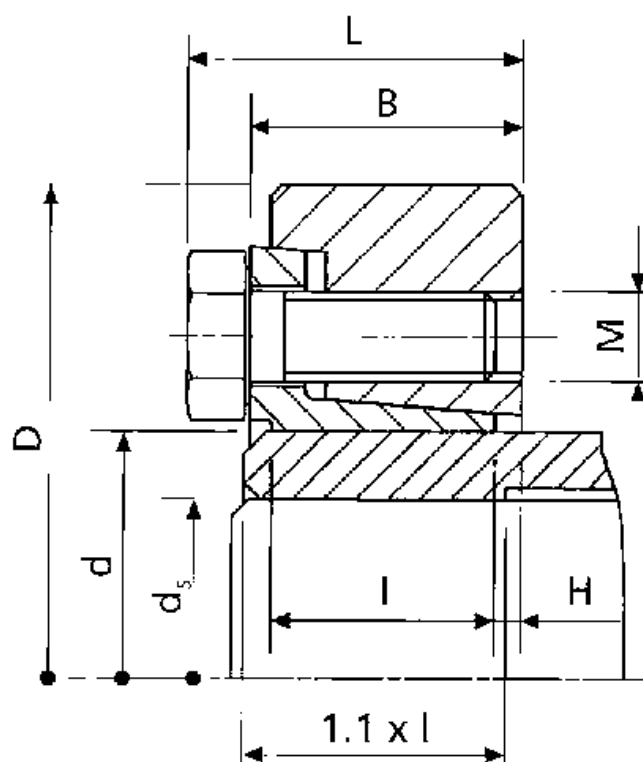

Varenummer: 437900080

Beskrivelse: Rota-fix spændelement SA 80

Mål

B mm	= 31.0
d H8 mm	= 80
D mm	= 141.0
ds mm	= 60
F kN aksialkraft	= 110
H	= 4.0
I mm	= 25.0
L mm	= 38.0

M mm	= M10
T Nm drejningsmoment	= 3300
Ts Nm boltetilspændingsmoment	= 60